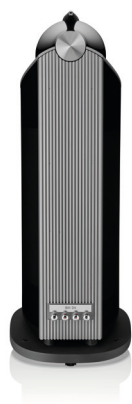

801 D4

De luidspreker die de norm bepaalt en waarop alle high-end luidspreker ontwerpen worden beoordeeld. De 801 D4 is voorzien van alle nieuwe technologie die de 800 Serie Diamond te bieden heeft en markeert tevens de terugkeer in ons portfolio van een van onze meest iconische modelnamen.

Turbine Head

Onze volledig aluminium Turbine Head is een fenomenaal stijve en inerte behuizing voor de cruciale midrange conus, zorgvuldig gedempt om ongewenste resonanties te voorkomen en losgekoppeld van zowel de basbehuizing als de tweeterbehuizing. Het resultaat? Het meest realistische middentongeluid ooit.

Matrix™

Elk model in de nieuwe 800 Serie Diamond profiteert van een verbeterd Matrix Design. Met aluminium versterkte in elkaar grijpende panelen verstevigen de wanden van de luidsprekerbehuizing in alle richtingen, waardoor resonantie wordt verminderd en een realistischer geluidsbeeld wordt gecreëerd.

801 D4

Technische kenmerken

Diamond Tweeter
Solid body Tweeter-on-Top
Continuum cone FST™
Anti-Resonantie plug
Biomimetische ophanging
Turbine Head
Matrix™
Aerofoil cone bass units
Flowport™

Beschrijving