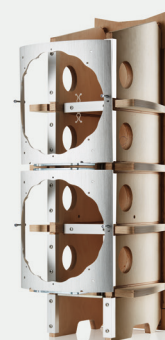

801 D4

De luidspreker die de norm bepaalt en waarop alle high-end luidspreker ontwerpen worden beoordeeld. De 801 D4 is voorzien van alle nieuwe technologie die de 800 Serie Diamond te bieden heeft en markeert tevens de terugkeer in ons portfolio van een van onze meest iconische modelnamen.

Turbine Head

Onze volledig aluminium Turbine Head is een fenomenaal stijve en inerte behuizing voor de cruciale midrange conus, zorgvuldig gedempt om ongewenste resonanties te voorkomen en losgekoppeld van zowel de basbehuizing als de tweeterbehuizing. Het resultaat? Het meest realistische middentongeluid ooit.

Matrix™

Elk model in de nieuwe 800 Serie Diamond profiteert van een verbeterd Matrix Design. Met aluminium versterkte in elkaar grijpende panelen verstevigen de wanden van de luidsprekerbehuizing in alle richtingen, waardoor resonantie wordt verminderd en een realistischer geluidsbeeld wordt gecreëerd.

801 D4

Technische kenmerken

Diamond Tweeter
Solid body Tweeter-on-Top
Continuum cone FST™
Anti-Resonantie plug
Biomimetische ophanging
Turbine Head
Matrix™
Aerofoil cone bass units
Flowport™

Beschrijving