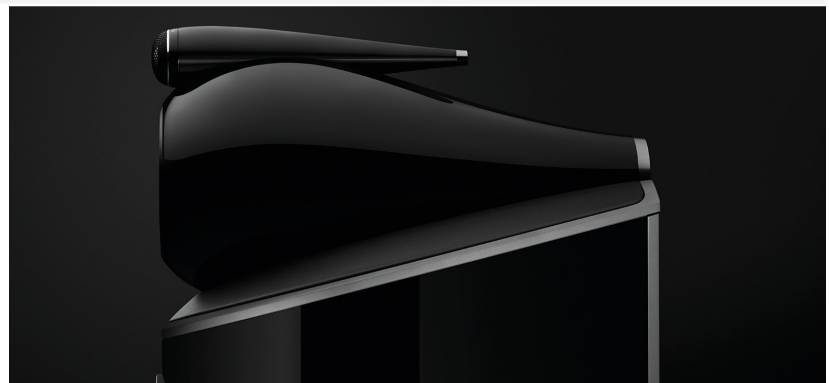

801 D4

De luidspreker die de norm bepaalt en waarop alle high-end luidspreker ontwerpen worden beoordeeld. De 801 D4 is voorzien van alle nieuwe technologie die de 800 Serie Diamond te bieden heeft en markeert tevens de terugkeer in ons portfolio van een van onze meest iconische modelnamen.

Turbine Head

Onze volledig aluminium Turbine Head is een fenomenaal stijve en inerte behuizing voor de cruciale midrange conus, zorgvuldig gedempt om ongewenste resonanties te voorkomen en losgekoppeld van zowel de basbehuizing als de tweeterbehuizing. Het resultaat? Het meest realistische middentongeluid ooit.

Matrix™

Elk model in de nieuwe 800 Serie Diamond profiteert van een verbeterd Matrix Design. Met aluminium versterkte in elkaar grijpende panelen verstevigen de wanden van de luidsprekerbehuizing in alle richtingen, waardoor resonantie wordt verminderd en een realistischer geluidsbeeld wordt gecreëerd.

801 D4

Technische kenmerken

Diamond Tweeter
Solid body Tweeter-on-Top
Continuum cone FST™
Anti-Resonantie plug
Biomimetische ophanging
Turbine Head
Matrix™
Aerofoil cone bass units
Flowport™

Beschrijving